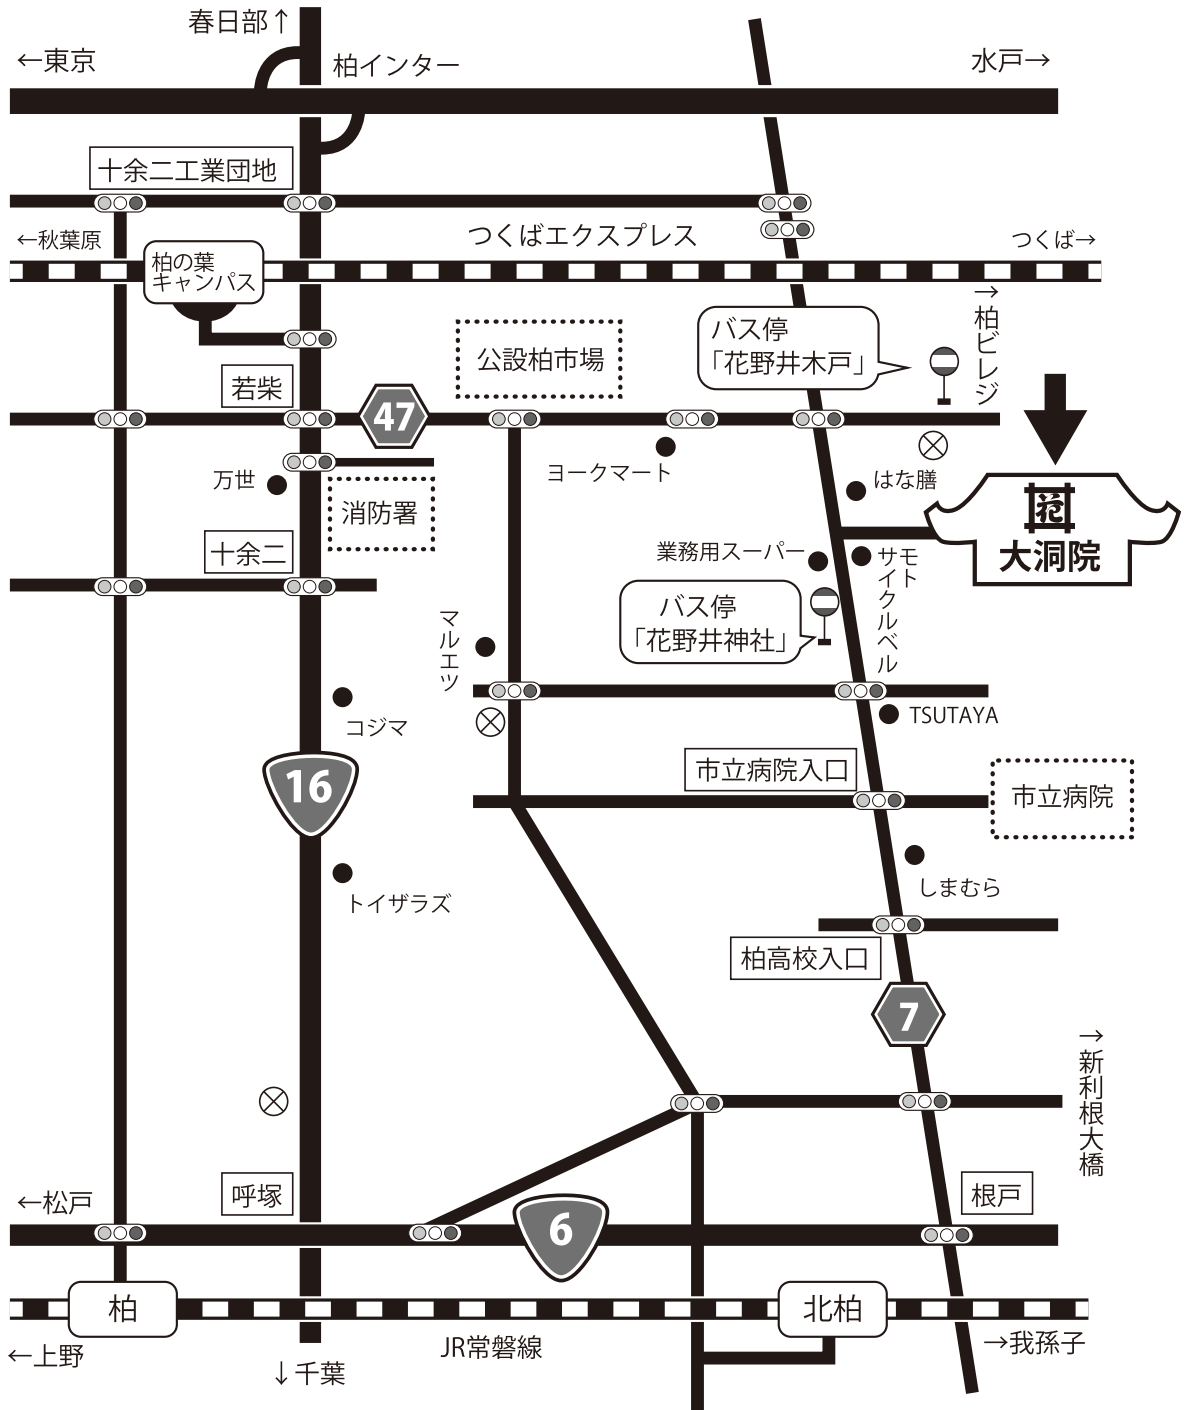

花井山 大洞院 アクセス

千葉県柏市花野井 1757

TEL: 04-7132-5868 FAX: 04-7134-2131

mail: daitou@daitoin.net HP: <http://www.daitoin.net>

JR常磐線柏駅から

東武バス: 柏駅西口5番乗り場より「市立柏高校」「東急柏ビレジ」「柏たなか駅」行き 所要時間20分

バス停「花野井神社」下車 徒歩10分

タクシー: 約2,000円

JR常磐線北柏駅から

東武バス: 北口乗り場より「市立柏高校」「東急柏ビレジ」「柏たなか駅」行き乗車 約10分

バス停「花野井神社」下車 徒歩10分

タクシー: 約1,700円

柏の葉キャンパス駅から

東武バス: 東口3番乗り場より 「東急柏ビレジ」行き 約10分 ※本数少ないので注意

バス停「花野井木戸」下車 徒歩10分

タクシー: 約1,000円

柏の葉キャンパス駅東口→花野井木戸

「東急柏ビレジ」行き

平日	土日祝
8	00 34
9	53
10	33
11	11 51
12	33
13	11 51
14	21
15	03 41
16	21 54
17	33

花野井木戸→柏の葉キャンパス駅東口

平日	土日祝
8	21
9	36
10	16 54
11	34
12	16 54
13	34
14	13 46
15	24
16	04 39
17	16 58

バス停「花野井神社」

バス経路 花野井神社⇄北柏駅⇄柏駅