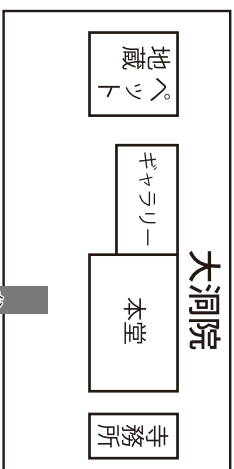

JR常磐線北柏駅から

東武バス: 北口乗り場より「市立柏高校」「東急柏ビレジ」「柏たなか駅」行き乗車 約10分

バス停「花野井神社」下車 徒歩10分

タクシー: 約1,700円

柏の葉キャンパス駅から

東武バス: 東口3番乗り場より 「東急柏ビレジ」行き 約10分 ※本数少ないので注意

バス停「花野井木戸」下車 徒歩10分

タクシー: 約1,000円

花井山 大洞院 バス停からのアクセス

TEL: 04-7132-5868 FAX: 04-7134-2131
 mail: daizou@daitoi.net
 HP: <http://www.daitoi.net>

柏駅西口5番乗り場→花野井神社

「市立柏高校」「東急柏ビレジ」「柏たなか駅」行き

平日	土日祝
8	00 05 15 30 40 50
9	00 10 15 30 40
10	00 10 20 40 50
11	00 10 20 30 40 50
12	00 10 20 30 40 50
13	00 10 20 30 40 50
14	05 15 30 40 50
15	00 10 30 50
16	00 10 25 35 45
17	00 10 25 35 50